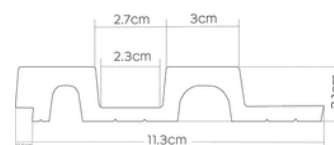

Élégant – Durable – Solide

PANELIO

SPÉCIFICATIONS

Référence	PA4880
Produit	PANELIO HUGO WALNUT
Épaisseur	21 mm
Largeur	119 mm
Longueur	2700 mm
Support	Polystyrène recyclé extrudé
Type	Effet tasseaux
Couleur	Noyer
Texture	Imitation bois
Chanfreins	Sans chanfreins
Design	Caractère tridimensionnel du panneau.
Système d'assemblage	Emboîtement à plat, montage facile.
Type d'installation pose conseillée	Collée avec la colle en cartouche colle de chez ID BOIS 1 cartouche = 5 lames Panelio
Salle de bain/SPA	Oui Compatible
Plafond	Oui Compatible

CARACTÉRISTIQUES DU PRODUIT

Référence baguette de finition :

Baguette gauche : PA4900
21X62X2700

Nettoyage si nécessaire

Profil HUGO :

Baguette droit : PA4899
21X32X2700

éponge légèrement humide