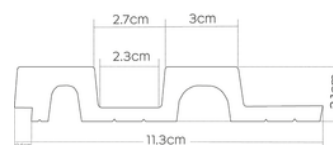

Élégant – Durable – Solide

PANELIO

SPÉCIFICATIONS

Référence	PA4878
Produit	PANELIO HUGO OAK GOLD
Épaisseur	21 mm
Largeur	119 mm
Longueur	2700 mm
Support	Polystyrène recyclé extrudé
Type	Effet tasseaux
Couleur	Chêne clair
Texture	Imitation bois
Chanfreins	Sans chanfreins
Design	Caractère tridimensionnel du panneau.
Système d'assemblage	Emboîtement à plat, montage facile.
Type d'installation pose conseillée	Collée avec la colle en cartouche colle de chez ID BOIS 1 cartouche = 5 lames Panelio
Salle de bain/SPA	Oui Compatible
Plafond	Oui Compatible

CARACTÉRISTIQUES DU PRODUIT

Référence baguette de finition :

Baguette gauche : PA4896
21X62X2700

Nettoyage si nécessaire

Profil HUGO :

Baguette droit : PA4895
21X32X2700

éponge légèrement humide