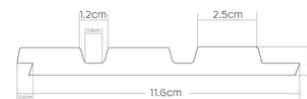

Élégant – Durable – Solide

SPÉCIFICATIONS

Référence	PA4877
Produit	PANELIO DARU OAK CRAFT
Épaisseur	12 mm
Largeur	122 mm
Longueur	2700 mm
Support	Polystyrène recyclé extrudé
Type	Effet tasseaux
Couleur	Teck
Texture	Imitation bois
Chanfreins	Sans chanfreins
Design	Caractère tridimensionnel du panneau.
Système d'assemblage	Emboîtement à plat, montage facile.
Type d'installation pose conseillée	Collée avec la colle en cartouche colle de chez ID BOIS 1 cartouche = 5 lames Panelio
Salle de bain/SPA	Oui Compatible
Plafond	Oui Compatible

CARACTÉRISTIQUES DU PRODUIT

Référence baguette de finition :

Baguette gauche : PA4882
12X42X2700

Nettoyage si nécessaire

Profil DARU :

Baguette droit : PA4881
12X26X2700

éponge légèrement humide