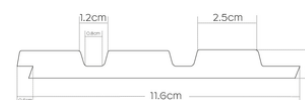

Élégant – Durable – Solide

SPÉCIFICATIONS

Référence	PA4876
Produit	PANELIO DARU BLACK
Épaisseur	12 mm
Largeur	122 mm
Longueur	2700 mm
Support	Polystyrène recyclé extrudé
Type	Effet tasseaux
Couleur	Noir
Texture	Imitation bois
Chanfreins	Sans chanfreins
Design	Caractère tridimensionnel du panneau.
Système d'assemblage	Emboîtement à plat, montage facile.
Type d'installation pose conseillée	Collée avec la colle en cartouche colle de chez ID BOIS 1 cartouche = 5 lames Panelio
Salle de bain/SPA	Oui Compatible
Plafond	Oui Compatible

CARACTÉRISTIQUES DU PRODUIT

Référence baguette de finition :

Baguette gauche : PA4894
12X42X2700

Nettoyage si nécessaire

Profil DARU :

Baguette droit : PA4893
12X26X2700

éponge légèrement humide